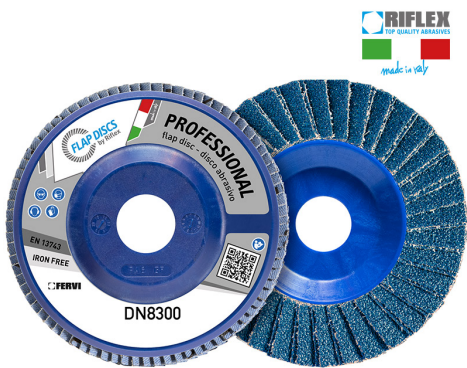

ART. DN8300.117
DISCO LAMELLARE PROFESSIONAL DUAL FLAP

€2,53

Dimensioni	115 x 22 mm
Grana	120
Max rpm	13300
Pack	10
Peso lordo	0,10 kg
Codice EAN	8012667297312

Zirconio

Nylon

-

Doppia

-