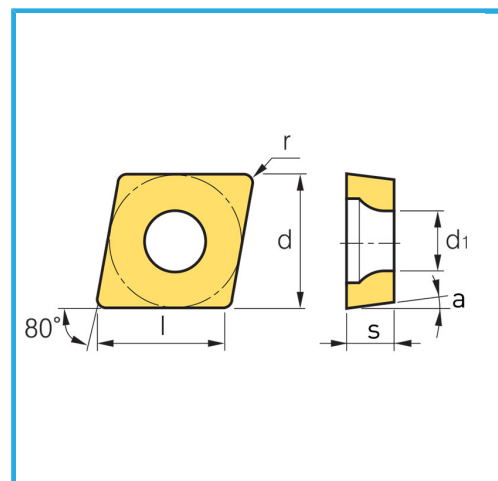

POSITIVA.

€12,10

Dimensione	12 mm
d	12,70 mm
l	12,9 mm
s	4,76 mm
r	0,8 mm
d1	5,5 mm
a°	7°
Pack	10
Peso lordo	0,01 kg
Codice EAN	8012667359676

Scatola

-