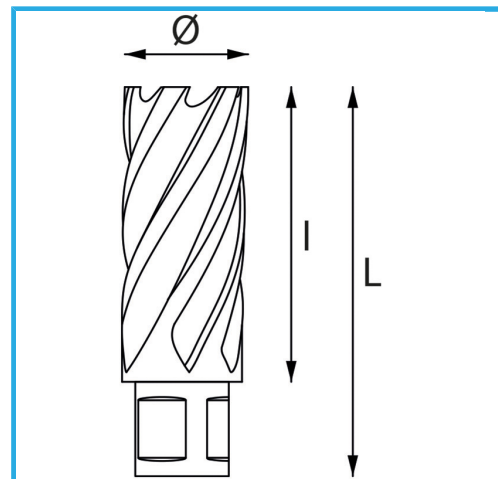

PERMETTE UN TAGLIO MOLTO VELOCE, NON NECESSITA DI PREFORO
E NON CREA NESSUNA FORMAZIONE DI BAVA GRAZIE AL MINOR
SFORZO DEL...

€91,40

Ø	31 mm
Capacità di taglio	30 mm
Lunghezza totale	62 mm
Peso lordo	0,16 kg
Dimensioni imballo	-
Codice EAN	8012667291433