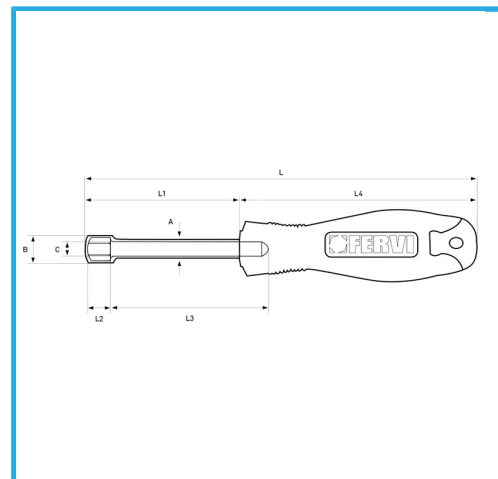

ANSI, CON FORO PROFONDO.

€8,10

Misura	10 mm
L	185 mm
L1	75 mm
L2	10,5 ~ 11,5 mm
L3	94,5 mm
L4	110 mm
A	Ø 9,3 mm
B	Ø 14,1 mm
C	Ø 7 mm
Peso lordo	0,11 kg
Dimensioni imballo	235x50x40 h mm
Codice EAN	8012667289690