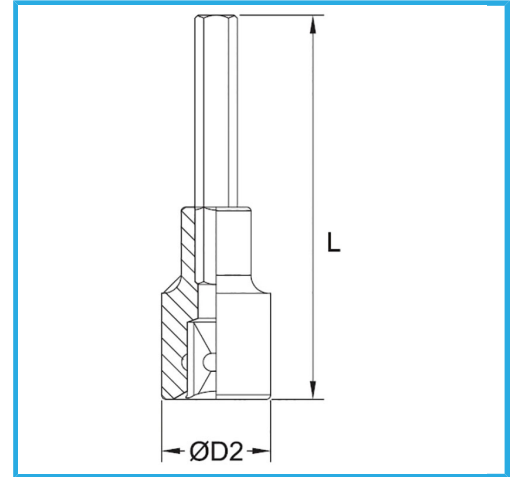

€8,40

Misura	7 mm
D2	22 mm
Lunghezza	100 mm
Dimensioni imballo	-
Peso lordo	0,10 kg
Codice EAN	8012667282318

Append.

-

Cr-V

-

Cromata

1/2"