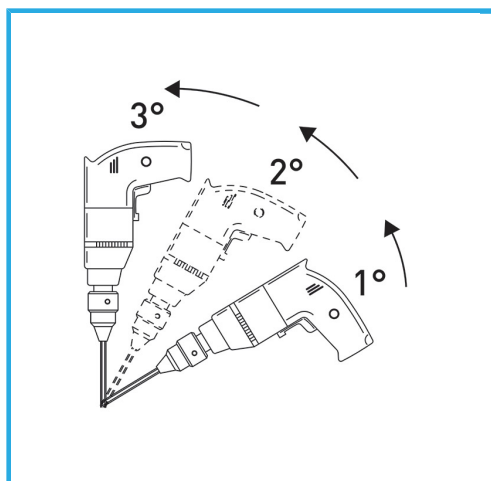

LA CORONA DIAMANTATA A SPESSORE SOTTILE GARANTISCE TAGLI SENZA SBAVATURE. QUESTA CARATTERISTICA AGEVOLA I LAVORI DI FORATURA SU...

€16,70

Misura	Ø 6 mm
Attacco esagonale	8,5 mm
Lunghezza totale	56 mm
Altezza diamante	2 mm
Grana	50/60
Peso lordo	0,02 kg
Dimensioni imballo	115 x 32 x 32 h mm
Codice EAN	8012667355098