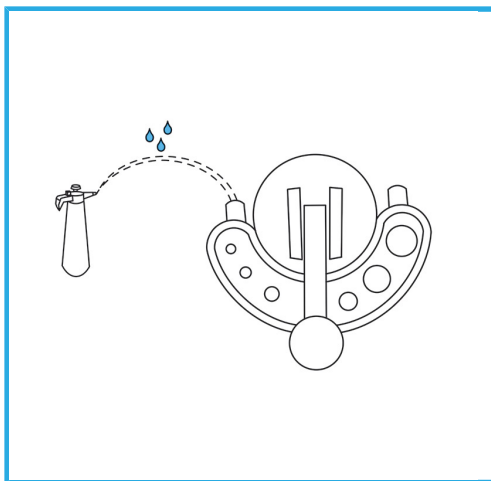

LA CORONA DIAMANTATA A SPESSORE SOTTILE GARANTISCE TAGLI SENZA SBAVATURE. QUESTA CARATTERISTICA AGEVOLA I LAVORI DI FORATURA SU...

€10,70

Misura	Ø 14 mm
Gambo	Ø 6 mm
Lunghezza totale	65 mm
Altezza diamante	5 mm
Grana	60/80
Dimensioni imballo	31 x 114 x 31 h mm
Peso lordo	0,03 kg
Codice EAN	8012667356002