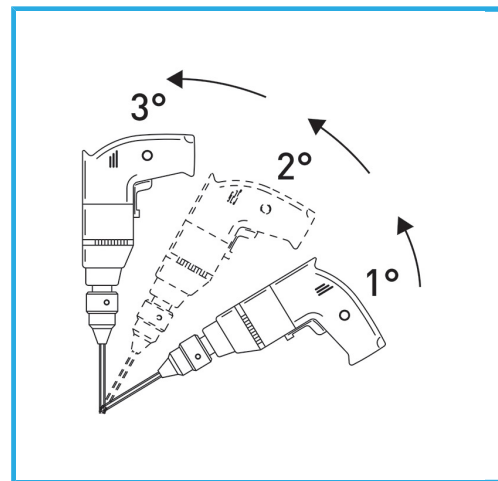

LA CORONA DIAMANTATA A SPESSORE SOTTILE GARANTISCE TAGLI SENZA SBAVATURE. QUESTA CARATTERISTICA AGEVOLA I LAVORI DI FORATURA SU...

€10,70

Misura	Ø 14 mm
Gambo	Ø 6 mm
Lunghezza totale	65 mm
Altezza diamante	5 mm
Grana	60/80
Dimensioni imballo	31 x 114 x 31 h mm
Peso lordo	0,03 kg
Codice EAN	8012667356002