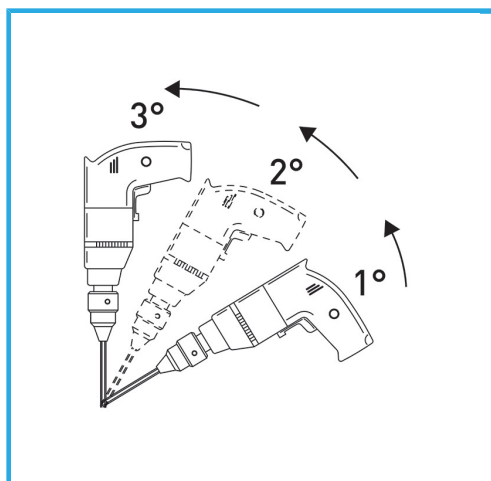

LA CORONA DIAMANTATA A SPESSORE SOTTILE GARANTISCE TAGLI SENZA SBAVATURE. QUESTA CARATTERISTICA AGEVOLA I LAVORI DI FORATURA SU...

€21,60

Misura	Ø 10 mm
Attacco esagonale	8,5 mm
Lunghezza totale	56 mm
Altezza diamante	2 mm
Grana	50/60
Peso lordo	0,02 kg
Dimensioni imballo	115 x 32 x 32 h mm
Codice EAN	8012667355128