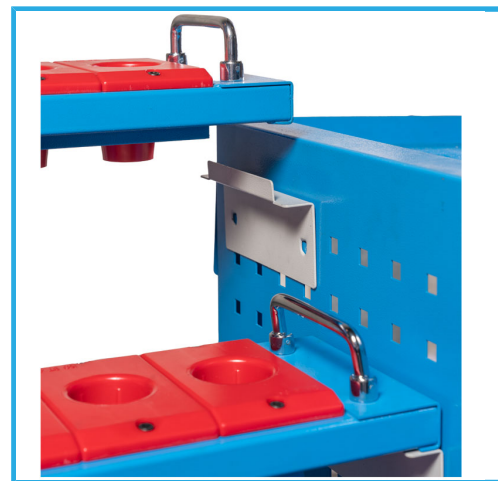

TELAIO POSIZIONABILE SU BANCO DA LAVORO O SUGLI ARMADI,
PREDISPOSTO PER L'INSERIMENTO DELLE BOCCOLE PORTAUTENSILI
SU TRE...

€190,00

Dimensioni	620 x 453 x 350h mm
Conicità	ISO 40
Peso lordo	12,20 kg
Dimensioni imballo	620 x 450 x 100 mm
Codice EAN	8012667406851

Scatola