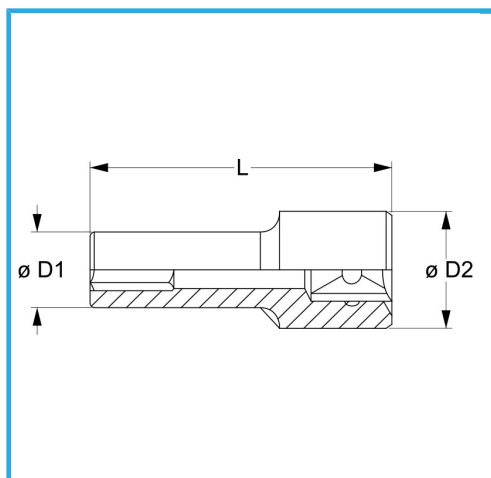

€3,71

Misura	6 mm
D1	9,3 mm
D2	12 mm
Lunghezza	50 mm
Peso lordo	0,02 kg
Dimensioni imballo	-
Codice EAN	8012667278847

Append.

Cromata

1/4"

-

Cr-V

-