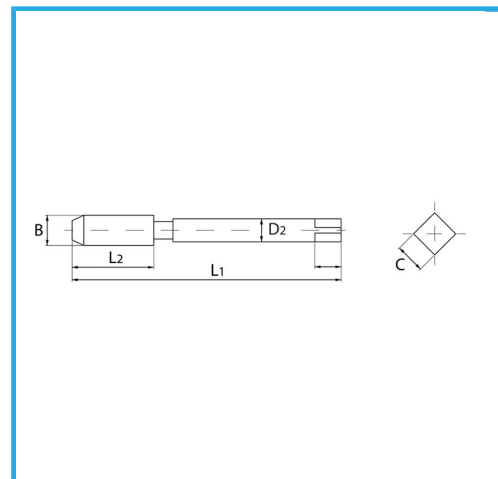

**ART. M001/8**

**MASCHIA MACCHINA PER FORI PASSANTI, IMBOCCO  
CORRETTO**

**FERVI**

**FILETTATURA METRICA A PASSO GROSSO (MA) - GAMBO  
RINFORZATO.**

**€9,80**

<b>B</b>	M8 x 1,25 mm
<b>L2</b>	22 mm
<b>L1</b>	90 mm
<b>D2</b>	8 mm
<b>C</b>	6,2 mm
<b>Peso lordo</b>	0,03 kg
<b>Dimensioni imballo</b>	90x15x15 h mm
<b>Codice EAN</b>	8012667141592

Scatola

HSS-G

HV=750

Esterna

371/B