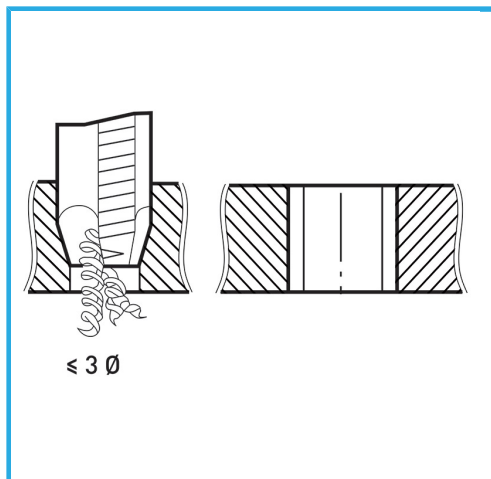

**ART. M001/8**

**MASCHIA MACCHINA PER FORI PASSANTI, IMBOCCO  
CORRETTO**

**FERVI**

**FILETTATURA METRICA A PASSO GROSSO (MA) - GAMBO  
RINFORZATO.**

**€9,80**

<b>B</b>	M8 x 1,25 mm
<b>L2</b>	22 mm
<b>L1</b>	90 mm
<b>D2</b>	8 mm
<b>C</b>	6,2 mm
<b>Peso lordo</b>	0,03 kg
<b>Dimensioni imballo</b>	90x15x15 h mm
<b>Codice EAN</b>	8012667141592