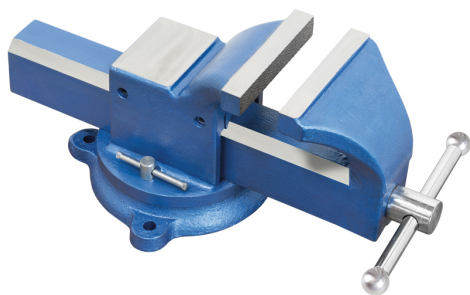

REGOLAZIONE LATERALE DELLO SCORRIMENTO. DOTATA DI BASE GIREVOLE.

€147,00

Ganascia	100 mm
Apertura	105 mm
Peso netto	5,5 kg
Peso lordo	5,08 kg
Codice EAN	8012667206239
Dimensioni imballo	300x150x150 h mm

Scatola

Acciaio