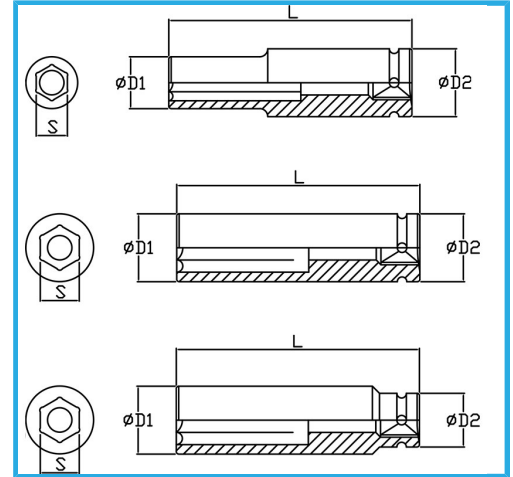

DIN 3129.

€19,80

Misura	28 mm
D1	44 mm
D2	44 mm
Lunghezza	90 mm
Peso lordo	0,66 kg
Dimensioni imballo	-
Codice EAN	8012667272531

Fosfatata

3/4"

Cr-Mo