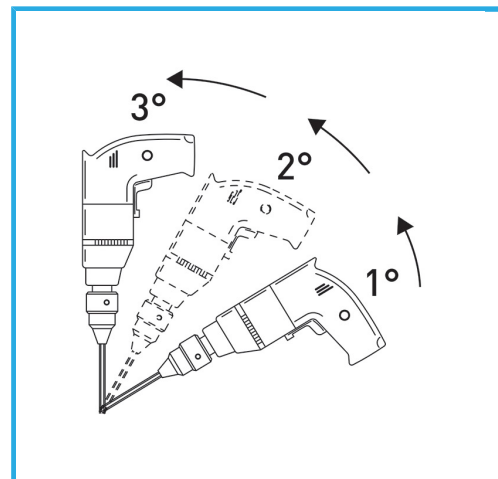

LA CORONA DIAMANTATA A SPESSORE SOTTILE GARANTISCE TAGLI SENZA SBAVATURE. QUESTA CARATTERISTICA AGEVOLA I LAVORI DI FORATURA SU...

€86,30

Misure	Ø 5 mm - 6 mm - 8 mm - 10 mm - 12 mm
Attacco esagonale	8,5 mm
Lunghezza totale	56 mm
Altezza diamante	2 mm
Grana	50/60
Dimensioni imballo	75x75x145 h mm
Peso lordo	0,12 kg
Codice EAN	8012667355333