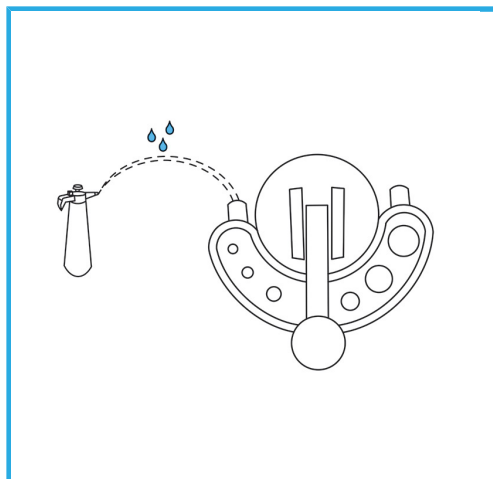

LA CORONA DIAMANTATA A SPESSORE SOTTILE GARANTISCE TAGLI SENZA SBAVATURE. QUESTA CARATTERISTICA AGEVOLA I LAVORI DI FORATURA SU...

€86,30

Misure	Ø 5 mm - 6 mm - 8 mm - 10 mm - 12 mm
Attacco esagonale	8,5 mm
Lunghezza totale	56 mm
Altezza diamante	2 mm
Grana	50/60
Dimensioni imballo	75x75x145 h mm
Peso lordo	0,12 kg
Codice EAN	8012667355333