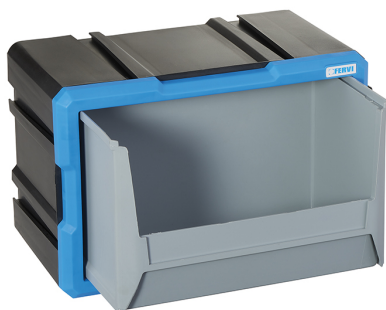

COLLEGABILE CON ALTRE CASSETTIERE TRAMITE GUIDE PER CREARE
COMBINAZIONI INFINITE. DOTATA DI BLOCCAGGIO DEI VASSOI PER
EVITARE LA..

€18,40

Dimensioni	295 x 165 x 200h mm
Numero cassette	1
Dimensioni cassetto	250 x 160 x 150 mm
Dimensioni imballo	300 x 165 x 200 h mm
Peso lordo	0,93 kg
Codice EAN	8012667355036