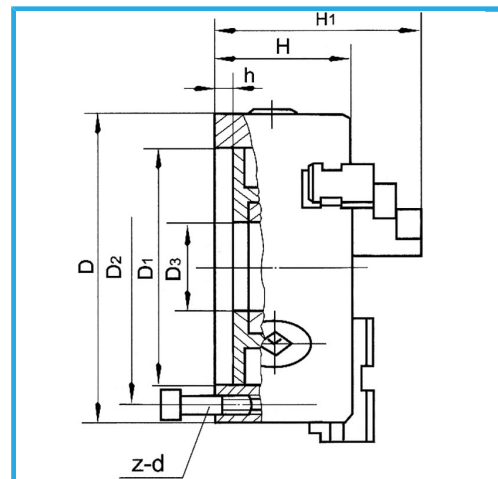

A GUIDA SINGOLA. GRIFFE INTEGRALI, SERRAGGIO CONCENTRICO, DOTATO DI 1 SERIE COMPOSTA DA 3 GRIFFE PER INTERNI, 1 SERIE COMPOSTA...

€209,00

D	125 mm
D1	95 mm
D2	108 mm
D3	30 mm
H1	84 mm
H	58 mm
h	5 mm
z-d	3-M8 mm
Quadro chiave	10 mm
A - A1	2,5 - 40 mm
B - B1	38 - 125 mm
C - C1	38 - 110 mm
Peso netto	4,7 kg
Dimensioni imballo	180x180x160h mm
Peso lordo	5,00 kg
Codice EAN	8012667397555