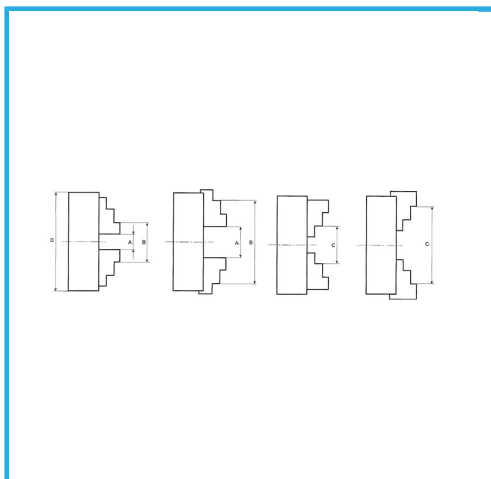

A GUIDA SINGOLA. GRIFFE INTEGRALI, SERRAGGIO CONCENTRICO, DOTATO DI 1 SERIE COMPOSTA DA 3 GRIFFE PER INTERNI, 1 SERIE COMPOSTA...

€209,00

D	125 mm
D1	95 mm
D2	108 mm
D3	30 mm
H1	84 mm
H	58 mm
h	5 mm
z-d	3-M8 mm
Quadro chiave	10 mm
A - A1	2,5 - 40 mm
B - B1	38 - 125 mm
C - C1	38 - 110 mm
Peso netto	4,7 kg
Dimensioni imballo	180x180x160h mm
Peso lordo	5,00 kg
Codice EAN	8012667397555

Scatola

Cassa di legno

Ghisa