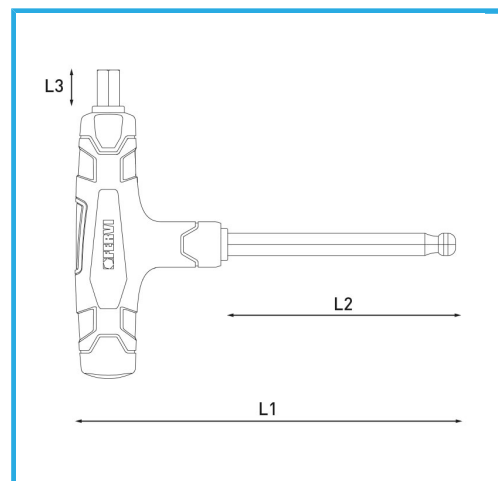

**ART. C856/06**  
**CHIAVI ESAGONALI CON IMPUGNATURA IN PLASTICA E PUNTA**  
**SFERICA**

**FERVI**

€6,70

Misura	6 mm
L1	175 mm
L2	120 mm
L3	10 mm
Dimensioni imballo	175 x 115 x 20 h mm
Peso lordo	0,09 kg
Codice EAN	8012667362362