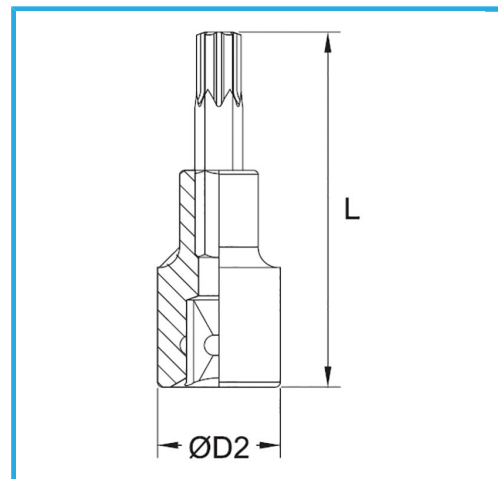

€8,60

Misura	T40
D2	22 mm
Lunghezza	55 mm
Dimensioni imballo	-
Peso lordo	0,07 kg
Codice EAN	8012667282424

	Append.		-
	-		Cromata
	1/2"		