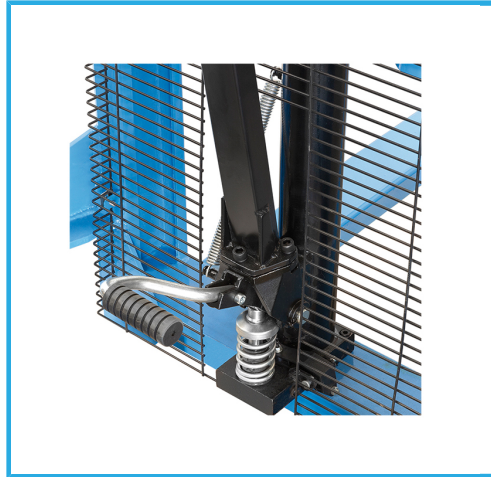

CON FRENO E PEDALE DI SOLLEVAMENTO.

€2.100,00

Portata	1000 kg
Altezza forche	90 - 1600 mm
Dimensioni forche	1150 x 550 mm
Sezione forche	160 x 55 mm
Altezza montante	2100 mm
Battistrada	Poliuretano
Ruota anteriore	Doppia
Dimensioni	1690x910x2100h mm
Peso netto	250 kg
Peso lordo	254,00 kg
Codice EAN	8012667347833
Dimensioni imballo	1690x910x2100 h mm