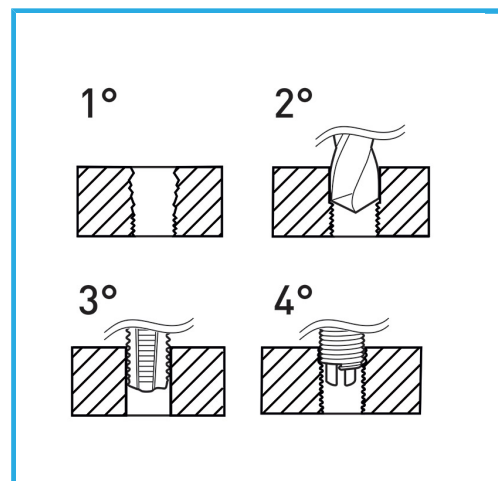

ADATTI PER LA RIGENERAZIONE DELLE FILETTATURE O PER OTTENERE DELLE MASCHIATURE MOLTO RESISTENTI IN MATERIALI TENERI.

€229,00

Misure	BSW 1/4" - 1/2"
Maschi STI	1/4"x20-5/16"x18-3/8"x16-7/16"x14-1/2"x12
Punte	6,6 mm - 8,3 mm - 9,9 mm - 11,5 mm - 13 mm
Inserti filettati	1/4"=25 5/16"=25 3/8"=25 7/16"=10 1/2"=10
Utensile montaggio	5 Pcs
Attrezzo rottura	5 Pcs
Peso lordo	2,62 kg
Codice EAN	8012667367244