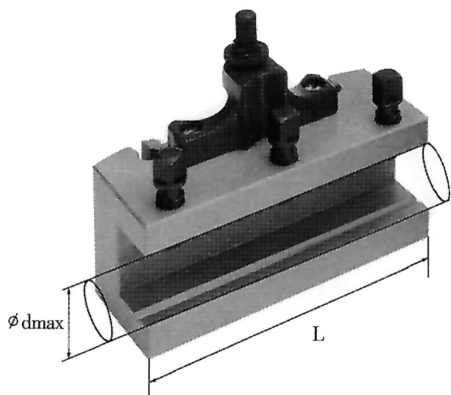

TIPO B DOTATO DI VITE PER LA REGOLAZIONE DELL'ALTEZZA E 3 VITI DI SERRAGGIO DELLO STELO.

€283,00

<b>L</b>	160 mm
<b>d max</b>	32 mm
<b>Peso lordo</b>	3,32 kg
<b>Dimensioni imballo</b>	175x70x150 h mm
<b>Codice EAN</b>	8012667211554

Scatola