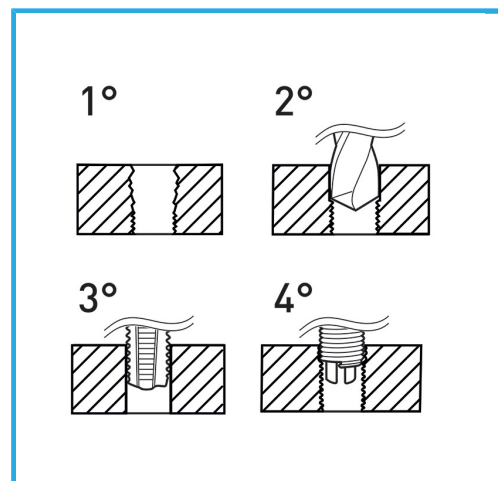

ADATTI PER LA RIGENERAZIONE DELLE FILETTATURE O PER OTTENERE DELLE MASCHIATURE MOLTO RESISTENTI IN MATERIALI TENERI.

€129,00

Misure	M5 - M12
Maschi STI	M5 x 0,8 - M6 x 1 - M8 x 1,25 - M10 x 1,5 - M12 x 1,75
Punte	5,2 mm - 6,3 mm - 8,3 mm - 10,4 mm - 12,4 mm
Inserti filettati	M5=25 M6=25 M8=25 M10=25 M12=10
Utensile montaggio	5 Pcs
Attrezzo rottura	5 Pcs
Dimensioni imballo	370x280x55 h mm
Peso lordo	2,38 kg
Codice EAN	8012667243999