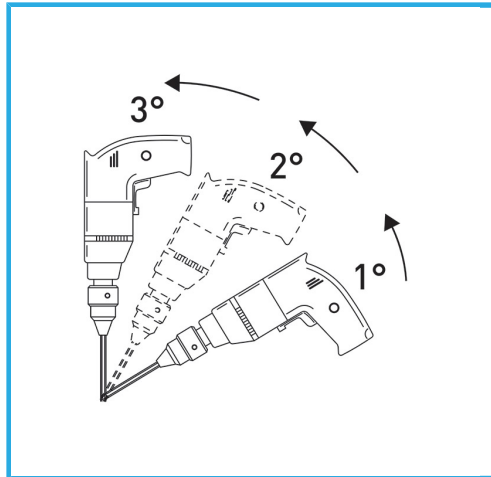

LA CORONA DIAMANTATA A SPESSORE SOTTILE GARANTISCE TAGLI SENZA SBAVATURE. QUESTA CARATTERISTICA AGEVOLA I LAVORI DI FORATURA SU...

€164,00

Misura	Ø 80 mm
Attacco esagonale	11 mm
Lunghezza totale	90 mm
Altezza diamante	5 mm
Grana	35/40
Peso lordo	0,57 kg
Dimensioni imballo	110 x 155 x 110 h mm
Codice EAN	8012667355319