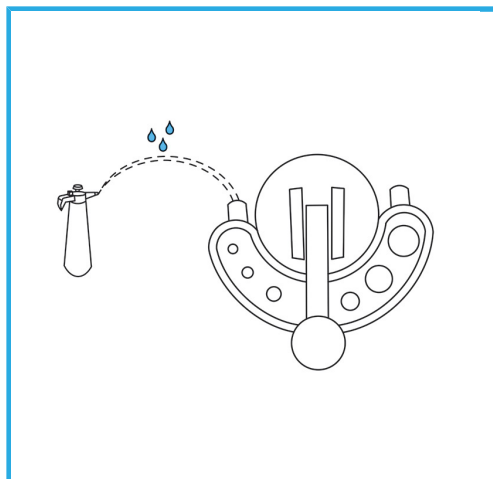

LA CORONA DIAMANTATA A SPESSORE SOTTILE GARANTISCE TAGLI
SENZA SBAVATURE. QUESTA CARATTERISTICA AGEVOLA I LAVORI DI
FORATURA SU...

€41,10

Punte	Ø 5 - 6 - 8 - 10 - 12 mm
Lunghezza totale	60 mm
Profondità di taglio	30 mm
Altezza diamante	3 mm
Grana	70/80
Peso lordo	0,23 kg
Codice EAN	8012667277116
Dimensioni imballo	25 x 280 x 170 h mm

Append.

6 Pcs

1/4"