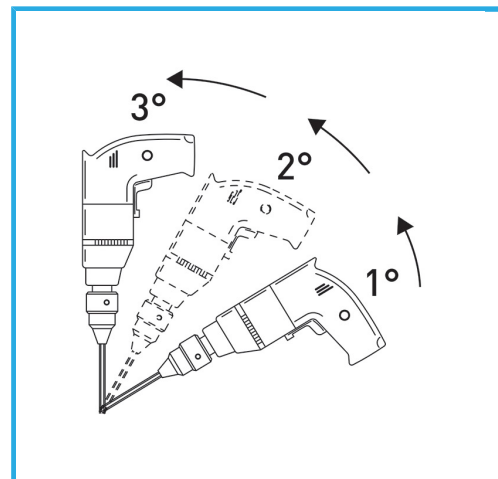

LA CORONA DIAMANTATA A SPESSORE SOTTILE GARANTISCE TAGLI
SENZA SBAVATURE. QUESTA CARATTERISTICA AGEVOLA I LAVORI DI
FORATURA SU...

€41,10

Punte	Ø 5 - 6 - 8 - 10 - 12 mm
Lunghezza totale	60 mm
Profondità di taglio	30 mm
Altezza diamante	3 mm
Grana	70/80
Peso lordo	0,23 kg
Codice EAN	8012667277116
Dimensioni imballo	25 x 280 x 170 h mm

Append.

6 Pcs

1/4"