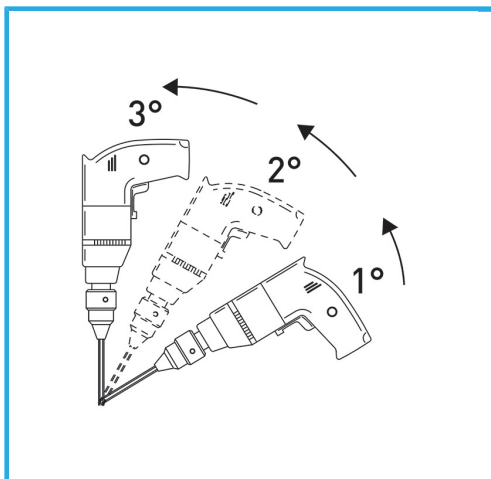

LA CORONA DIAMANTATA A SPESSORE SOTTILE GARANTISCE TAGLI SENZA SBAVATURE. QUESTA CARATTERISTICA AGEVOLA I LAVORI DI FORATURA SU...

€16,20

Misura	Ø 5 mm
Attacco esagonale	8,5 mm
Lunghezza totale	56 mm
Altezza diamante	2 mm
Grana	50/60
Peso lordo	0,02 kg
Dimensioni imballo	115 x 32 x 32 h mm
Codice EAN	8012667355081