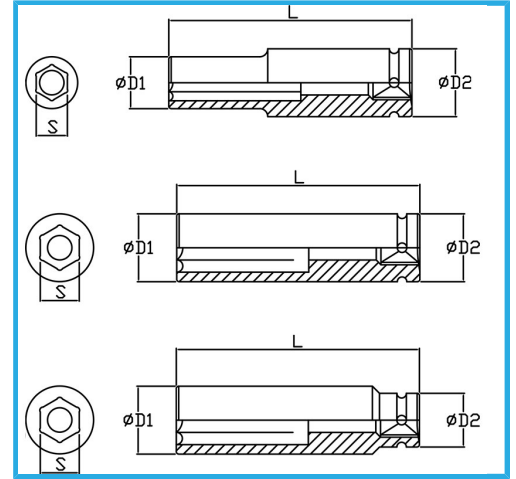

DIN 3129.

€21,80

Misura	35 mm
D1	52 mm
D2	44 mm
Lunghezza	90 mm
Peso lordo	0,81 kg
Dimensioni imballo	-
Codice EAN	8012667272593

Fosfatata

3/4"

Cr-Mo