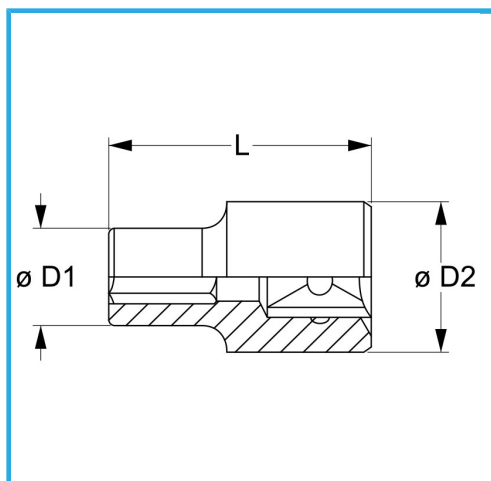

€4,37

Misura	19 mm
D1	26 mm
D2	22 mm
Lunghezza	38 mm
Peso lordo	0,09 kg
Dimensioni imballo	-
Codice EAN	8012667279677

Append.

Cromata

1/2"

-

Cr-V

-