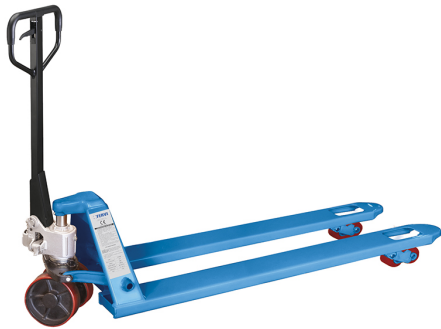

€865,00

Portata	2000 kg
Altezza forche	85 - 200 mm
Dimensioni forche	1500 x 540 mm
Spessore telaio	3 mm
Ruota anteriore	Doppia
Peso netto	86 kg
Codice EAN	8012667395544
Dimensioni imballo	1850x540x580 h mm
Peso lordo	90,00 kg