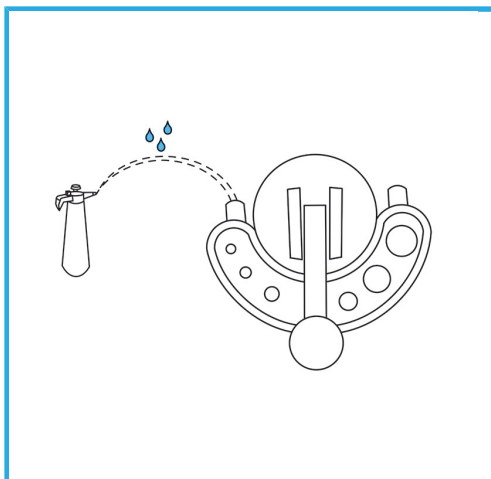

LA CORONA DIAMANTATA A SPESSORE SOTTILE GARANTISCE TAGLI SENZA SBAVATURE. QUESTA CARATTERISTICA AGEVOLA I LAVORI DI FORATURA SU...

€8,70

Misura	Ø 6 mm
Gambo	Ø 6 mm
Lunghezza totale	65 mm
Altezza diamante	5 mm
Grana	60/80
Dimensioni imballo	31 x 114 x 31 h mm
Peso lordo	0,02 kg
Codice EAN	8012667355968