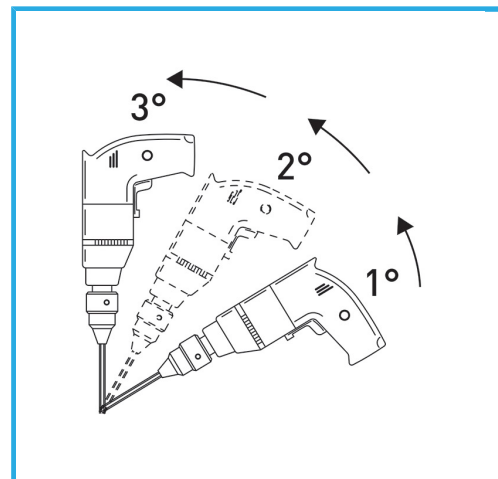

LA CORONA DIAMANTATA A SPESSORE SOTTILE GARANTISCE TAGLI SENZA SBAVATURE. QUESTA CARATTERISTICA AGEVOLA I LAVORI DI FORATURA SU...

€8,70

Misura	Ø 6 mm
Gambo	Ø 6 mm
Lunghezza totale	65 mm
Altezza diamante	5 mm
Grana	60/80
Dimensioni imballo	31 x 114 x 31 h mm
Peso lordo	0,02 kg
Codice EAN	8012667355968