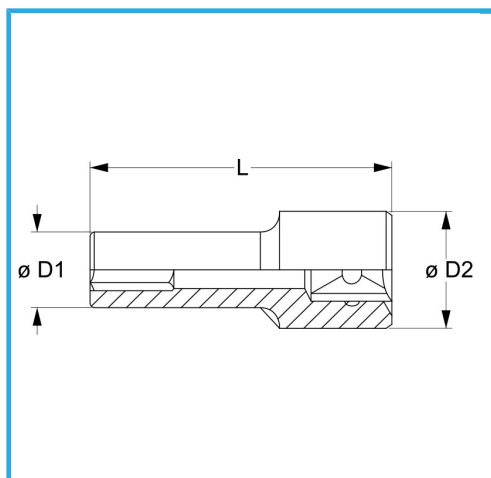

€3,71

Misura	5,5 mm
D1	8,4 mm
D2	12 mm
Lunghezza	50 mm
Peso lordo	0,02 kg
Dimensioni imballo	-
Codice EAN	8012667278830

Append.

Cromata

1/4"

-

Cr-V

-