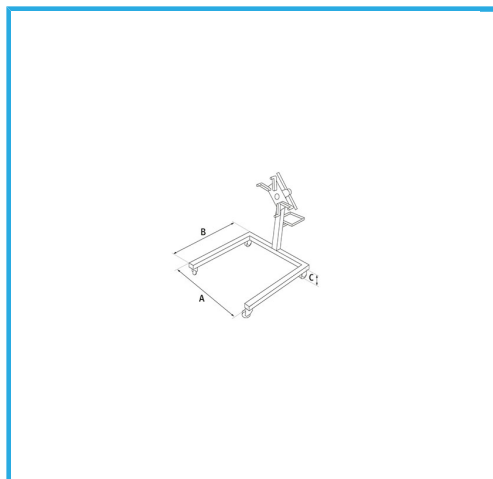

EQUIPAGGIATO CON 2 RUOTE GIREVOLI DOTATE DI FRENO E 2 RUOTE FISSE IN GHISA, CONSENTE L'INCLINAZIONE DEL MOTORE IN 8 DIVERSE...

€180,00

<b>Portata</b>	600 kg
<b>Dimensioni</b>	1200 x 840 x 930 mm
<b>Peso netto</b>	27,5 kg
<b>A</b>	720 mm
<b>B</b>	840 mm
<b>C</b>	170 mm
<b>Dimensioni imballo</b>	880x215x215 h mm
<b>Peso lordo</b>	29,00 kg
<b>Codice EAN</b>	8012667386276