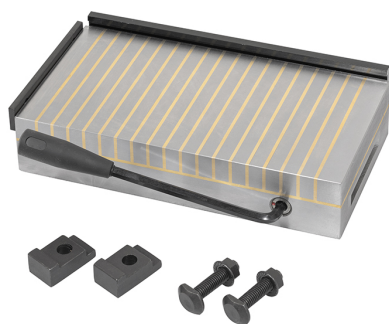

€905,00

Dimensioni	300 x 150 x 60 mm
Forza magnetica	180 N/cm ²
Passo polarità	3 + 12 mm
Peso netto	20 kg
Peso lordo	22,00 kg
Dimensioni imballo	370x220x115 h mm
Codice EAN	8012667386641

Cassa di
legno

Acciaio