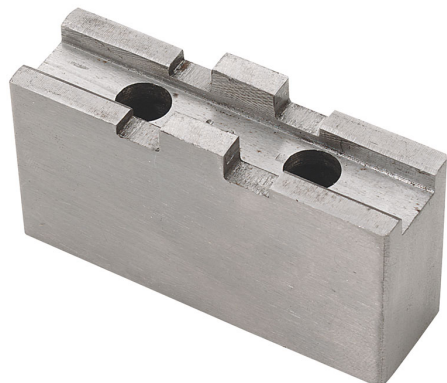

APPLICABILE SU GRIFFE DURE.

€83,00

Mandrino	400 mm
Interasse fori	76,2 mm
Peso lordo	3,00 kg
Codice EAN	8012667134532

Acciaio