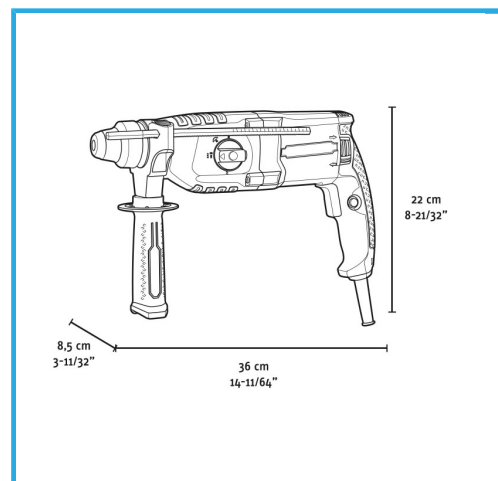

MANDRINO SDS-PLUSMANDRINO ADDIZIONALE CON CHIAVETTA CON ADATTATORE SDS-PLUSREGOLAZIONE ELETTRONICA DELLA VELOCITÀ3...

€213,00

Potenza	0,8 kW
Amperaggio a 220-240V	3,8 A
Velocità a vuoto	0-1200 min-1
Percussioni al minuto	0-5300 min-1
Energia di percussione	3,4 J
Mandrino	SDS-Plus
Capacità foratura cemento	Max 26 mm
Capacità foratura acciaio	Max 13 mm
Capacità foratura legno	Max 40 mm
Codice EAN	8012667404376
Dimensioni imballo	410 x 310 x 135 h mm
Peso lordo	5,56 kg

Valigetta

SDS PLUS

Mandrino +
Adattatore
SDS

3 Funzioni

Vario-Lock

Frizione di
Sicurezza

Lock-On