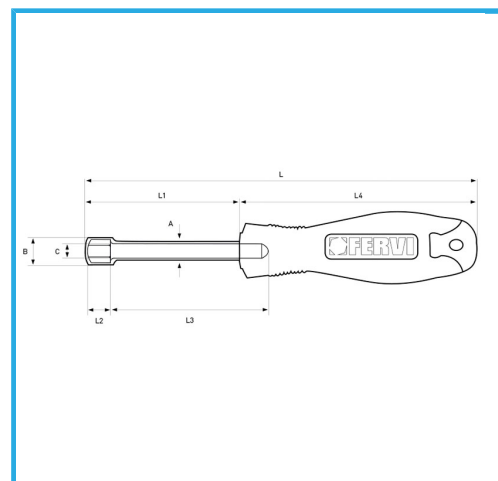

ANSI, CON FORO PROFONDO.

€7,70

Misura	5,5 mm
L	185 mm
L1	75 mm
L2	5,5 ~ 6,5 mm
L3	74,5 mm
L4	110 mm
A	Ø 7,2 mm
B	Ø 9 mm
C	Ø 3,7 mm
Peso lordo	0,09 kg
Dimensioni imballo	235x50x40 h mm
Codice EAN	8012667289645