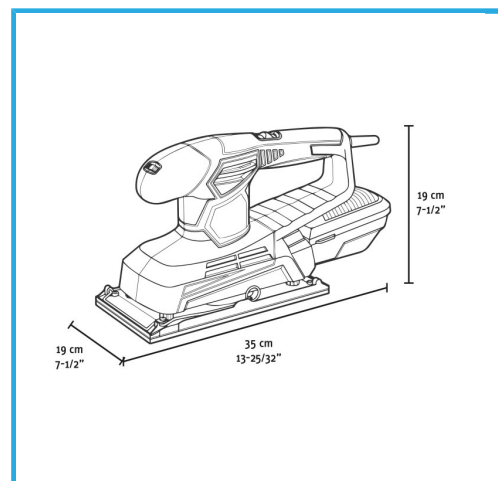

SISTEMA BLOCCAGGIO CARTA ABRASIVA A MOLLA
VELOCITÀ VARIABILE
SISTEMA DI ESTRAZIONE DELLA POLVERE CON
CONTENITORE /...

€106,00

Potenza	350 W
Amperaggio a 220-240V	1,5 A
Velocità a vuoto	6000-11000 min-1
Velocità oscillazione a vuoto	12000-22000 min-1
Eccentricità	2,5 mm
Dimensioni carta abrasiva	115 x 280 mm
Dimensioni superficie abrasiva	115 x 230 mm
Codice EAN	8012667404550
Dimensioni imballo	365 x 125 x 190 h mm
Peso lordo	2,76 kg

Scatola

Impugnatura
Morbida

Gancio da
Cintura

- Velocità
Variabile

Impugnatura
a D

Estrazione
della Polvere