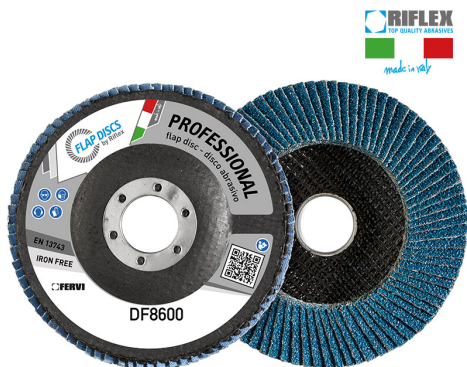

ART. DF8600.187
DISCO LAMELLARE PROFESSIONAL BIGGER

CON IL DISCO LAMELLARE BIGGER SI SMERIGLIA PIÙ A LUNGO, PIÙ VELOCEMENTE, OTTENENDO UNA MIGLIOR FINITURA. LA NUOVA...

€6,30

Dimensioni	180 x 22 mm
Grana	120
Max rpm	8500
Pack	10
Peso lordo	0,23 kg
Codice EAN	8012667296377

Zirconio

Fibra di vetro

-

Singola

-

-