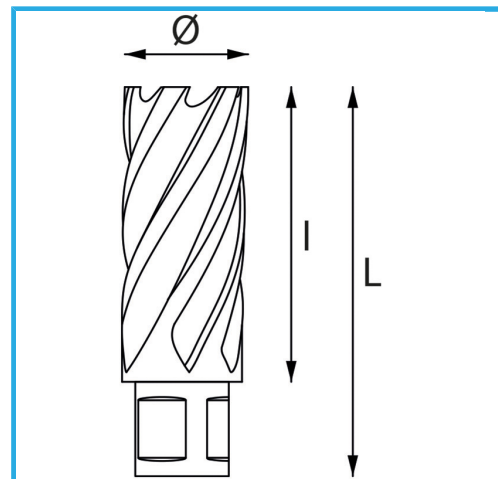

PERMETTE UN TAGLIO MOLTO VELOCE, NON NECESSITA DI PREFORO  
E NON CREA NESSUNA FORMAZIONE DI BAVA GRAZIE AL MINOR  
SFORZO DEL...

€83,20

Ø	28 mm
Capacità di taglio	30 mm
Lunghezza totale	62 mm
Peso lordo	0,14 kg
Dimensioni imballo	-
Codice EAN	8012667291402