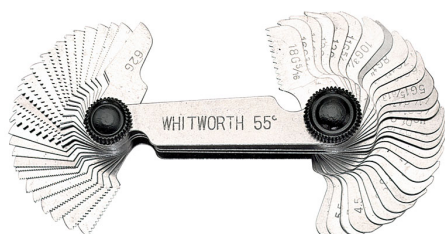

€14,00

Lame metriche	0,25 - 6 mm 60°
Lame a pollici	4 - 62 TPI 55°
Lame a gas	8 - 28 TPI 55°
Peso lordo	0,08 kg
Dimensioni imballo	65x20x15 h mm
Codice EAN	8012667206598

Blister