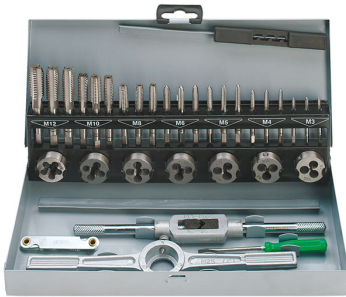

CON GIRAMASCHI, GIRAFILIERE E CONTAFIETTI.

€116,00

Maschi	M3x0,5 M4x0,7 M5x0,8 M6x1 M8x1,25 M10x1,5 M12x1,75
Filiera	M3x0,5 M4x0,7 M5x0,8 M6x1 M8x1,25 M10x1,5 M12x1,75
Giravite	3,5 x 50 mm
Peso lordo	1,29 kg
Dimensioni imballo	265x120x40 h mm
Codice EAN	8012667181147

Append.

HSS

32 Pcs