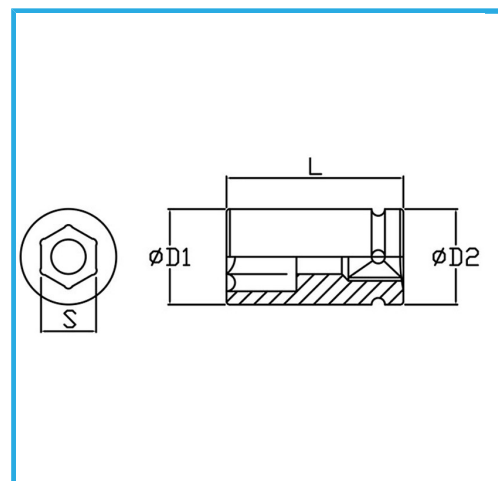

€6,80

Misura	27 mm
D1	38 mm
D2	30 mm
Lunghezza	42 mm
Peso lordo	0,17 kg
Codice EAN	8012667271879

Fosfatata

1/2"

Cr-Mo