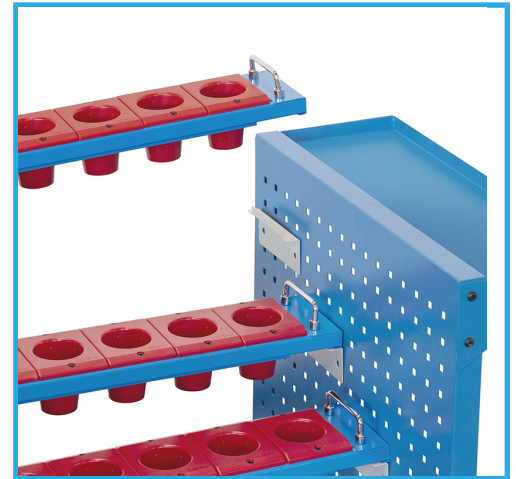

DOTATO DI PARETI FESSURATE CON L'INSERIMENTO DI TELAI PORTABOCCOLE, MANIGLIA PER IL TRASPORTO. FORNITO IN KIT DI MONTAGGIO...

€490,00

Dimensioni	1080 x 656 x 830h mm
Conicità	ISO 50
Peso lordo	35,00 kg
Dimensioni imballo	810 x 570 x 250 mm
Codice EAN	8012667406882

Scatola