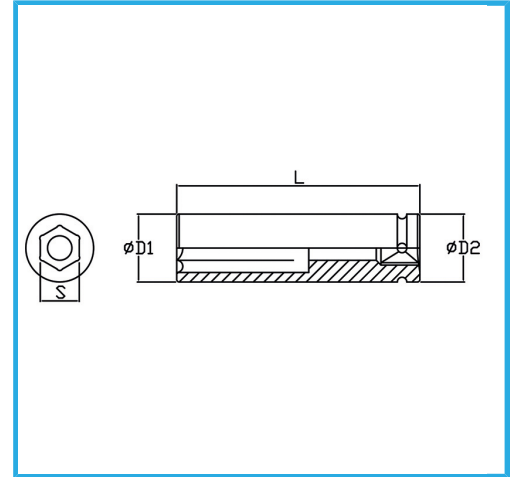

€8,90

Misura	23 mm
D1	34 mm
D2	30 mm
Lunghezza	78 mm
Peso lordo	0,26 kg
Dimensioni imballo	-
Codice EAN	8012667272081

Fosfatata

1/2"

-

Cr-Mo

-