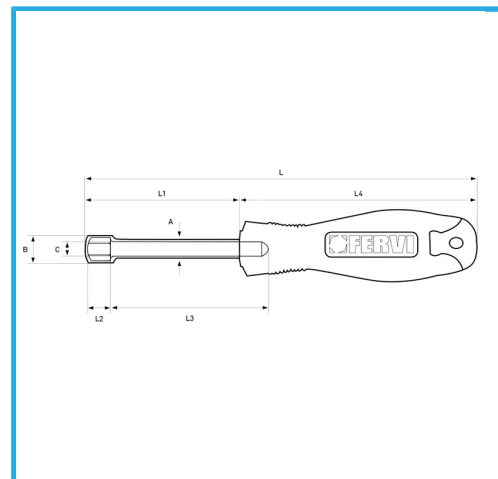

ANSI, CON FORO PROFONDO.

€10,10

Misura	11 mm
L	185 mm
L1	75 mm
L2	10,5 ~ 11,5 mm
L3	64 mm
L4	110 mm
A	Ø 11 mm
B	Ø 15 mm
C	Ø 7 mm
Peso lordo	0,12 kg
Dimensioni imballo	235x50x40 h mm
Codice EAN	8012667289706