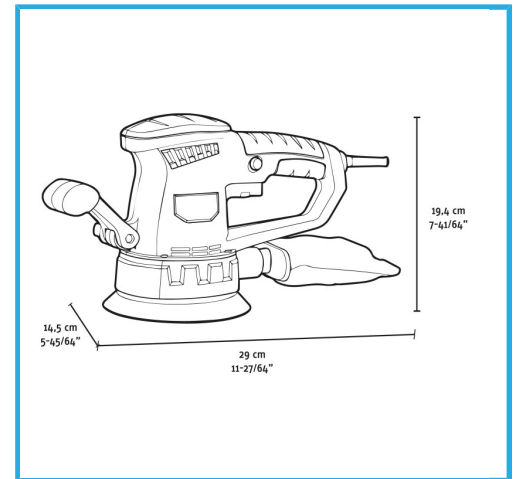

FISSAGGIO A VELCROVELOCITÀ VARIABILEFUNZIONE LOCK-ON PER UN UTILIZZO CONTINUATIVOSISTEMA DI ESTRAZIONE DELLA POLVERE CON...

€106,00

Potenza	450 W
Amperaggio a 220-240V	1,9 A
Velocità a vuoto	4000 min-1 / 13000 min-1
Velocità oscillazione a vuoto	8000-26000 min-1
Eccentricità	2 mm
Ø piattello abrasivo	150 mm
Fori	8
Dimensioni imballo	330 x 155 x 221 h mm
Codice EAN	8012667404543
Peso lordo	2,73 kg

Scatola

Impugnatura
Morbida

Sistema a
Velcro

- Velocità
Variabile

Impugnatura
a D

Lock-On

Estrazione
della Polvere