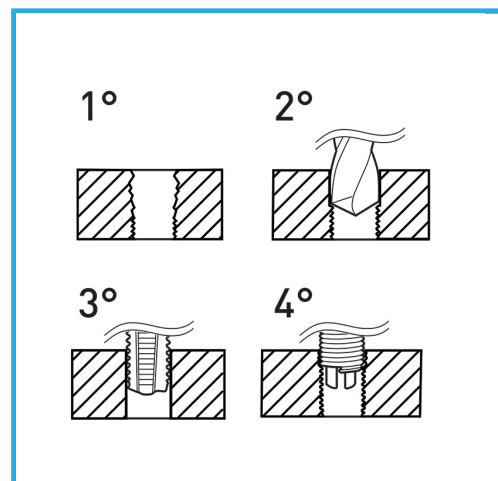

ADATTI PER LA RIGENERAZIONE DELLE FILETTATURE O PER OTTENERE DELLE MASCHIATURE MOLTO RESISTENTI IN MATERIALI TENERI. MISURA DA...

€213,00

Misure	M6 - M14 mm
Maschi STI	M6 x 1 - M8 x 1,25 - M10 x 1,5 - M12 x 1,75 - M14 x 1,25
Punte	6,3 mm - 8,3 mm - 10,4 mm - 12,4 mm
Inserti filettati	M6 25 Pcs - M8 25 Pcs - M10 25 Pcs - M12 10 Pcs - M14 10 Pcs
Utensile montaggio	5 Pcs
Attrezzo rottura	4 Pcs
Dimensioni imballo	370x270x50 h mm
Peso lordo	2,63 kg
Codice EAN	8012667366018