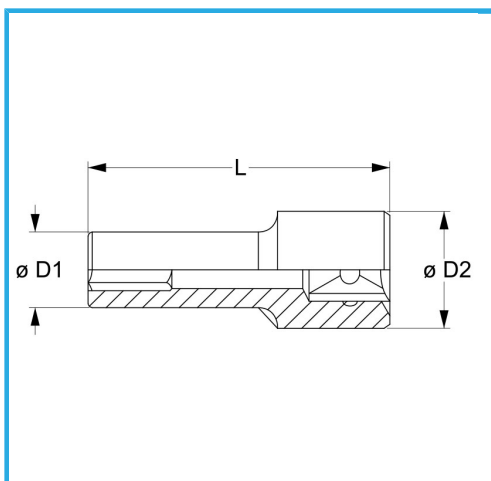

€3,71

Misura	4,5 mm
D1	7,2 mm
D2	12 mm
Lunghezza	50 mm
Peso lordo	0,02 kg
Dimensioni imballo	-
Codice EAN	8012667278816

	Append.		Cromata
	1/4"		3124
	-		-