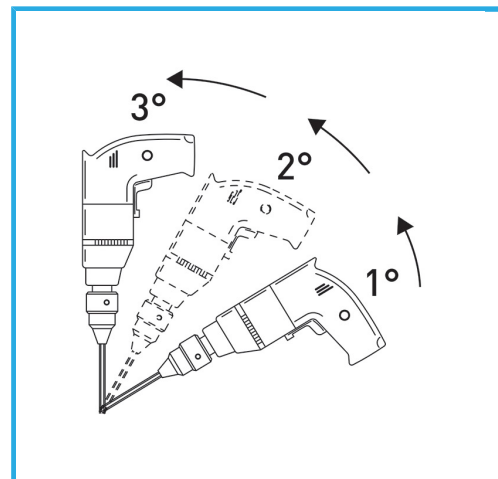

LA CORONA DIAMANTATA A SPESSORE SOTTILE GARANTISCE TAGLI SENZA SBAVATURE. QUESTA CARATTERISTICA AGEVOLA I LAVORI DI FORATURA SU...

€8,70

Misura	Ø 5 mm
Gambo	Ø 6 mm
Lunghezza totale	65 mm
Altezza diamante	5 mm
Grana	60/80
Dimensioni imballo	31 x 114 x 31 h mm
Peso lordo	0,02 kg
Codice EAN	8012667355951