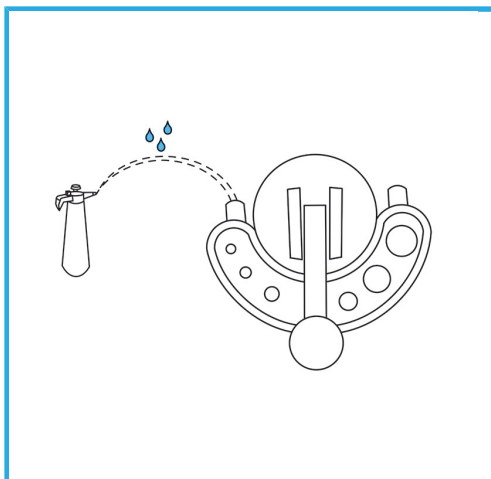

LA CORONA DIAMANTATA A SPESSORE SOTTILE GARANTISCE TAGLI SENZA SBAVATURE. QUESTA CARATTERISTICA AGEVOLA I LAVORI DI FORATURA SU...

€8,70

Misura	Ø 5 mm
Gambo	Ø 6 mm
Lunghezza totale	65 mm
Altezza diamante	5 mm
Grana	60/80
Dimensioni imballo	31 x 114 x 31 h mm
Peso lordo	0,02 kg
Codice EAN	8012667355951