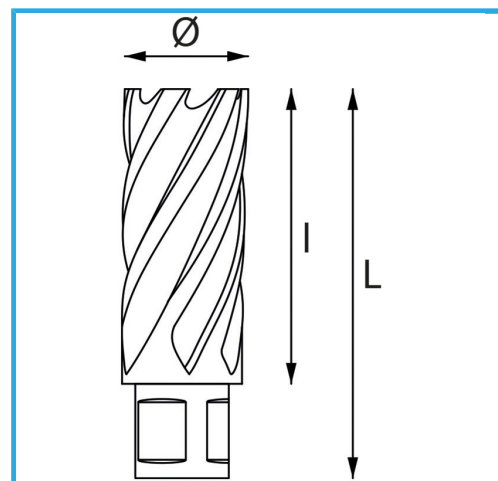

PERMETTE UN TAGLIO MOLTO VELOCE, NON NECESSITA DI PREFORO
E NON CREA NESSUNA FORMAZIONE DI BAVA GRAZIE AL MINOR
SFORZO DEL...

€172,00

Ø	47 mm
Capacità di taglio	30 mm
Lunghezza totale	62 mm
Peso lordo	0,26 kg
Dimensioni imballo	-
Codice EAN	8012667291617