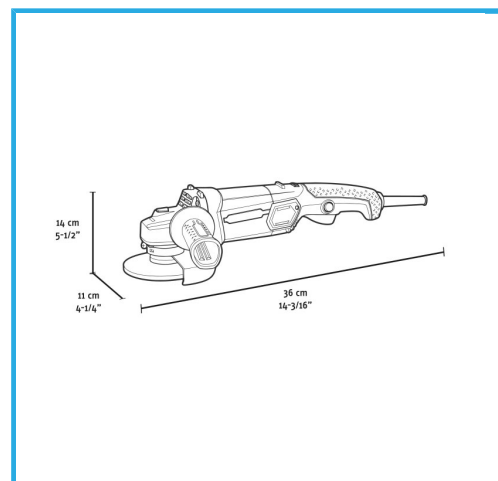

FILETTO DELL'ALBERO M14
PARTENZA GRADUALE
VELOCITÀ VARIABILE
BLOCCO DELL'ALBERO
PROTEZIONE DELLE
RIPARTENZE
FUNZIONE...

€99,30

Potenza	1,2 kW
Amperaggio a 220-240V	5,4 A
Velocità	0-11000 min-1
Attacco	M14
Ø max disco da taglio	125 mm
Ø max mola da levigatura	125 mm
Ø max piattello	125 mm
Ø max spazzola in ferro circolare	75 mm
Ø max spazzola in ferro conica	75 mm
Codice EAN	8012667404437
Dimensioni imballo	415 x 130 x 100 h mm
Peso lordo	2,96 kg

Scatola

M14

Partenza
Graduale

- Velocità
Variabile

Lock-Off

Impugnatura
Morbida